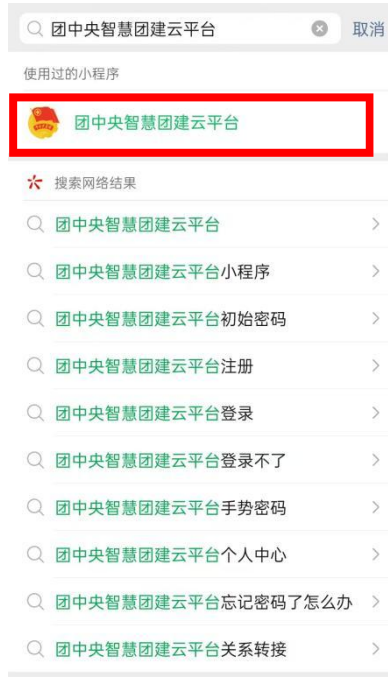

附件一

智慧团建新生转入电脑端操作流程

1.登录网站：网上共青团·智慧团建 <https://zhtj.youth.cn/zhtj/>

智慧团建账号为团员本人身份证号，初始密码为身份证后八位。

注：若曾有改动或忘记密码，则需联系原学校，提供重置验证码，更改密码，如下图所示：

2.登录后进入我的首页，在左侧下拉栏中点击“关系接转”（位置如图所示），进入关系转接页面。

3.输入常用联系人的联系方式(必须是能联系到团员本人的联系方式)后,在“转入组织是否属于北京/广东/福建”一栏中,选择“否”,在“转出原因”一栏中,选择“升学”。

4.点击选择“申请转入组织”。

会弹出如下界面，依次选择“团湖北省委”、“团黄石市委”、“湖北师范大学文理学院团委”。

5.新学校所在详细地址中，“所在地区”选择“湖北省、黄石市、大冶市”；“详细地址”填写“湖北省黄石市经济技术开发区 金山大道东 666 号”。

6.在下方搜索栏中搜索所需转入的团组织名称。

输入搜索湖北省黄石市湖北师范大学文理学院25级临时专升本转入团支部。（可直接搜索关键词“25”）

7.选择完申请转入团组织后，在“备注”一栏中，备注内容“**专升本新生录取**”。

8.仔细核对所填写的信息，确认无误后点击“**提交**”，随后等待学校审核通过即可。

附件二

智慧团建新生转入手机端操作流程

1.打开微信，点击右上角“搜索”图标，搜索栏中输入“**团中央智慧团建云平台**”。

2.点击第一个小程序，账号为团员本人**身份证号码**，初始密码为**身份证后八位**。（若曾有改动或忘记密码，则需联系原学校，提供重置验证码，更改密码。）

3.登入成功后点击首页“关系转接”进入关系转接页面，如图：