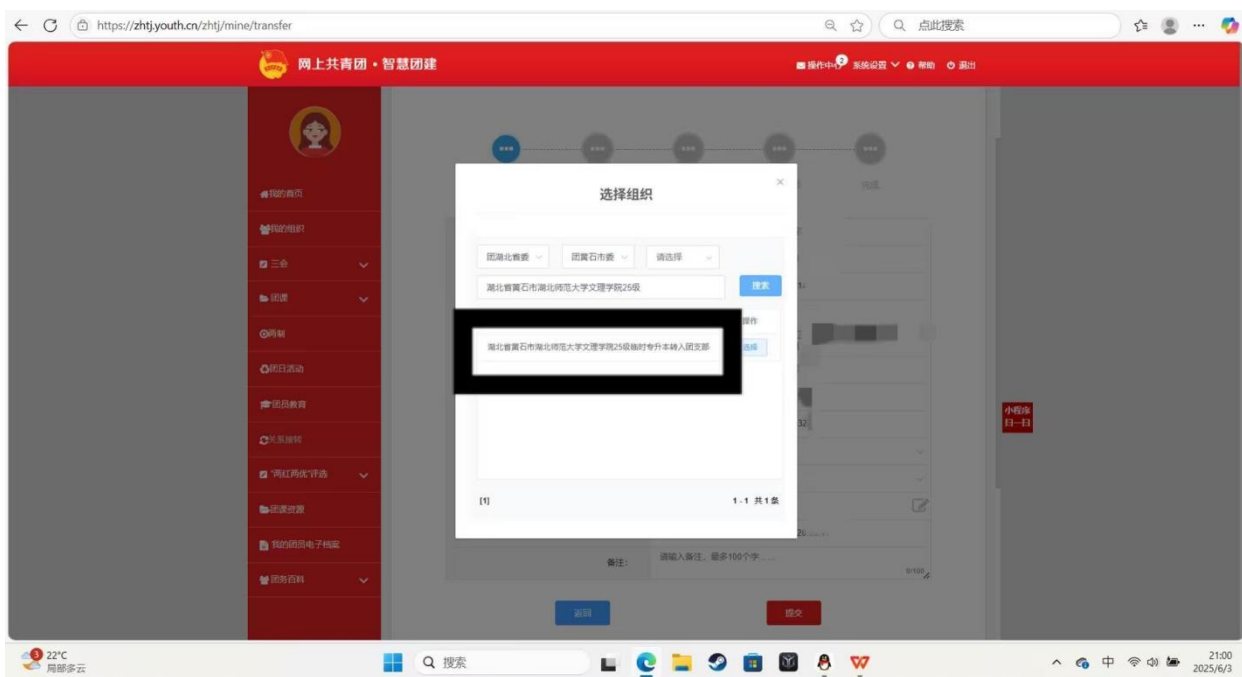

附件一

智慧团建新生转入电脑端操作流程

1.登录网站：网上共青团·智慧团建 <https://zhtj.youth.cn/zhtj/>

智慧团建账号为团员本人身份证号，初始密码为身份证后八位。

注：若曾有改动或忘记密码，则需联系原学校，提供重置验证码，更改密码，如下图所示：

2.登录后进入我的首页，在左侧下拉栏中点击“关系接转”（位置如图所示），进入关系转接页面。

3.输入常用联系人的联系方式(必须是能联系到团员本人的联系方式)后,在“转入组织是否属于北京/广东/福建”一栏中,选择“否”,在“转出原因”一栏中,选择“升学”。

4.点击选择“申请转入组织”。

会弹出如下界面，依次选择“团湖北省委”、“团黄石市委”、“湖北师范大学文理学院团委”。

5.新学校所在详细地址中，“所在地区”选择“湖北省、黄石市、大冶市”；“详细地址”填写“湖北省黄石市经济技术开发区 金山大道东 666 号”。

6.在下方搜索栏中搜索所需转入的团组织名称。

输入搜索湖北省黄石市湖北师范大学文理学院25级临时专升本转入团支部。（可直接搜索关键词“25”）

7.选择完申请转入团组织后，在“备注”一栏中，备注内容“**专升本新生录取**”。

8.仔细核对所填写的信息，确认无误后点击“**提交**”，随后等待学校审核通过即可。

附件二

智慧团建新生转入手机端操作流程

1.打开微信，点击右上角“搜索”图标，搜索栏中输入“**团中央智慧团建云平台**”。

2.点击第一个小程序，账号为团员本人**身份证号码**，初始密码为**身份证后八位**。（若曾有改动或忘记密码，则需联系原学校，提供重置验证码，更改密码。）

3.登入成功后点击首页“关系转接”进入关系转接页面，如图：