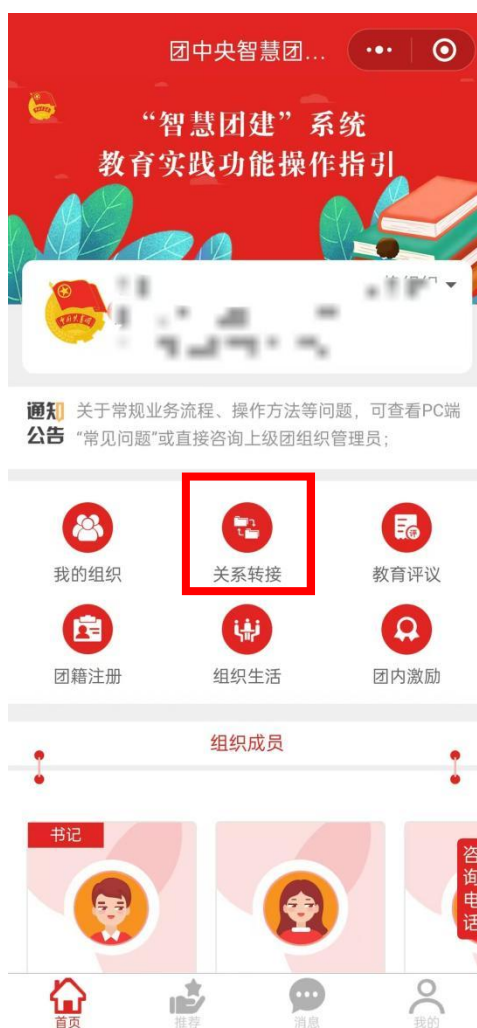

附件一

智慧团建新生转入电脑端操作流程

1.登录网站：网上共青团·智慧团建 <https://zhtj.youth.cn/zhtj/>

智慧团建账号为团员本人身份证号，初始密码为身份证后八位。

注：若曾有改动或忘记密码，则需联系原学校，提供重置验证码，更改密码，如下图所示：

2.登录后进入我的首页，在左侧下拉栏中点击“关系接转”（位置如图所示），进入关系转接页面。

3.输入常用联系人的联系方式(必须是能联系到团员本人的联系方式)后,在“转入组织是否属于北京/广东/福建”一栏中,选择“否”,在“转出原因”一栏中,选择“升学”。

8.仔细核对所填写的信息，确认无误后点击“**提交**”，随后等待学校审核通过即可。

附件二

智慧团建新生转入手机端操作流程

1.打开微信，点击右上角“搜索”图标，搜索栏中输入“**团中央智慧团建云平台**”。

2.点击第一个小程序，账号为团员本人**身份证号码**，初始密码为**身份证后八位**。（若曾有改动或忘记密码，则需联系原学校，提供重置验证码，更改密码。）

3.登入成功后点击首页“关系转接”进入关系转接页面，如图：