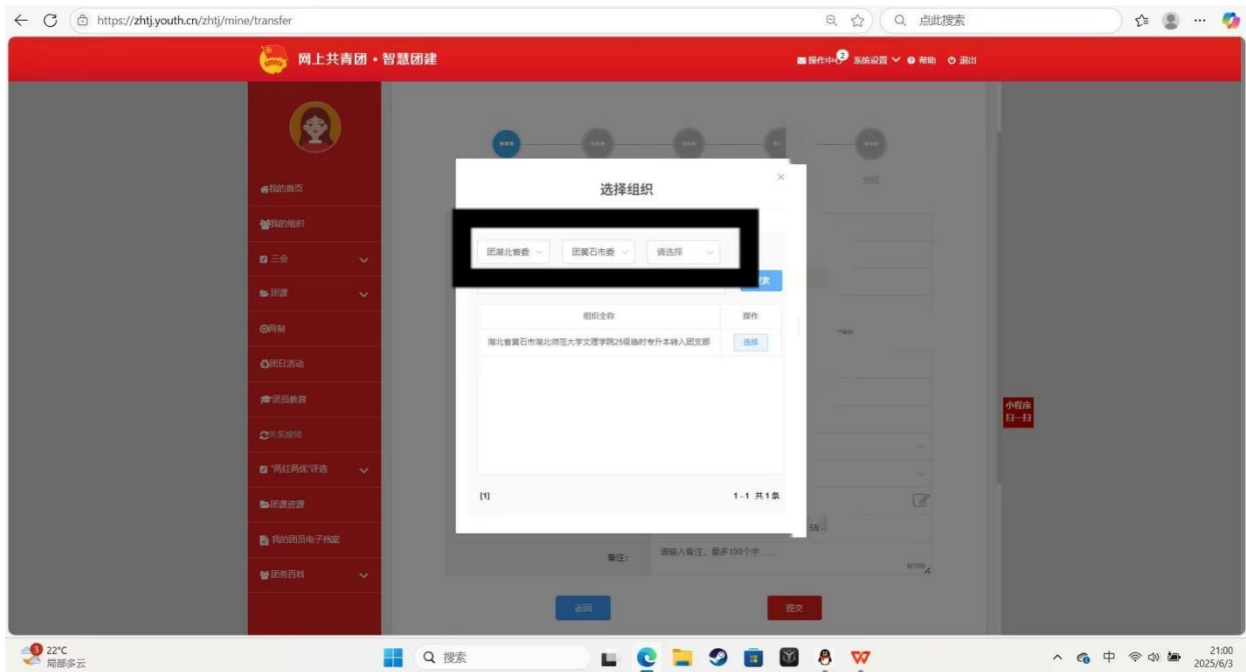

4.点击选择“申请转入组织”。

会弹出如下界面，依次选择“团湖北省委”、“团黄石市委”、“湖北师范大学文理学院团委”。

5.新学校所在详细地址中，“所在地区”选择“湖北省、黄石市、大冶市”；“详细地址”填写“湖北省黄石市经济技术开发区 金山大道东 666 号”。

6.在下方搜索栏中搜索所需转入的团组织名称。

输入搜索湖北省黄石市湖北师范大学文理学院25级临时专升本转入团支部。（可直接搜索关键词“25”）