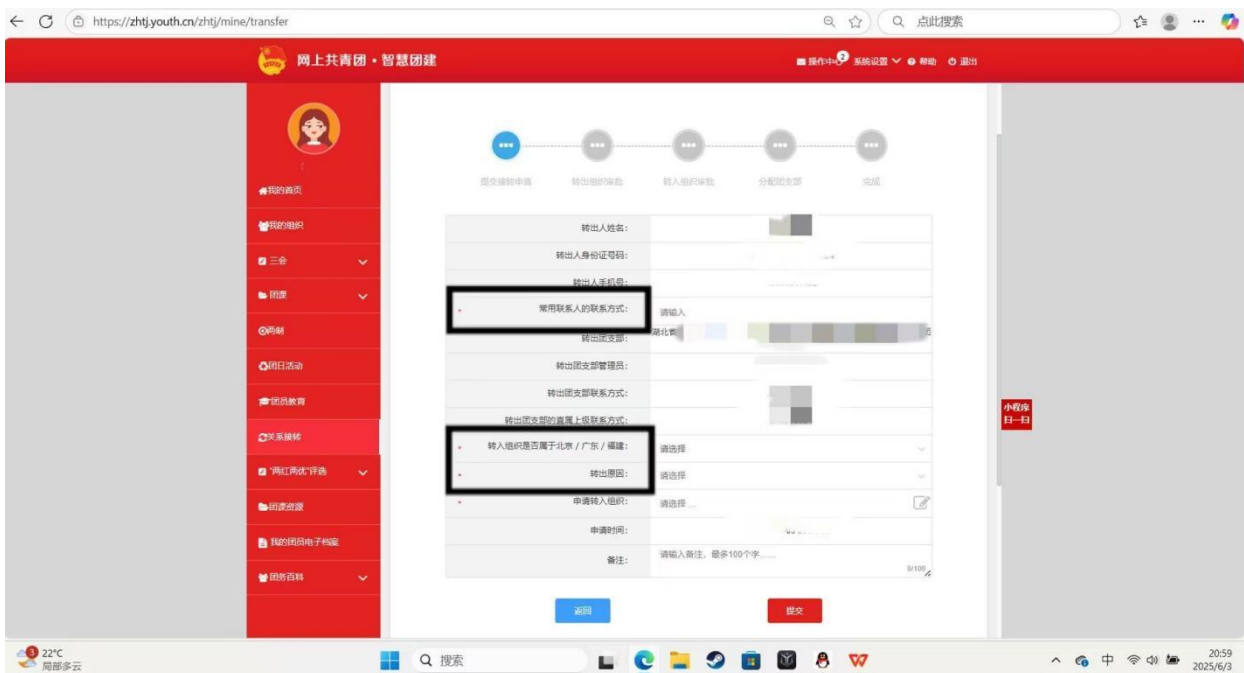

附件一

智慧团建新生转入电脑端操作流程

1.登录网站：网上共青团·智慧团建 <https://zhtj.youth.cn/zhtj/>

智慧团建账号为团员本人身份证号，初始密码为身份证后八位。

注：若曾有改动或忘记密码，则需联系原学校，提供重置验证码，更改密码，如下图所示：

2.登录后进入我的首页，在左侧下拉栏中点击“关系接转”（位置如图所示），进入关系转接页面。

3.输入常用联系人的联系方式(必须是能联系到团员本人的联系方式)后,在“转入组织是否属于北京/广东/福建”一栏中,选择“否”,在“转出原因”一栏中,选择“升学”。

4.点击选择“申请转入组织”。

会弹出如下界面，依次选择“团湖北省委”、“团黄石市委”、“湖北师范大学文理学院团委”。

5.新学校所在详细地址中，“所在地区”选择“湖北省、黄石市、大冶市”；“详细地址”填写“湖北省黄石市经济技术开发区 金山大道东 666 号”。

6.在下方搜索栏中搜索所需转入的团组织名称。

输入搜索湖北省黄石市湖北师范大学文理学院25级临时专升本转入团支部。（可直接搜索关键词“25”）

7.选择完申请转入团组织后，在“备注”一栏中，备注内容“**专升本新生录取**”。