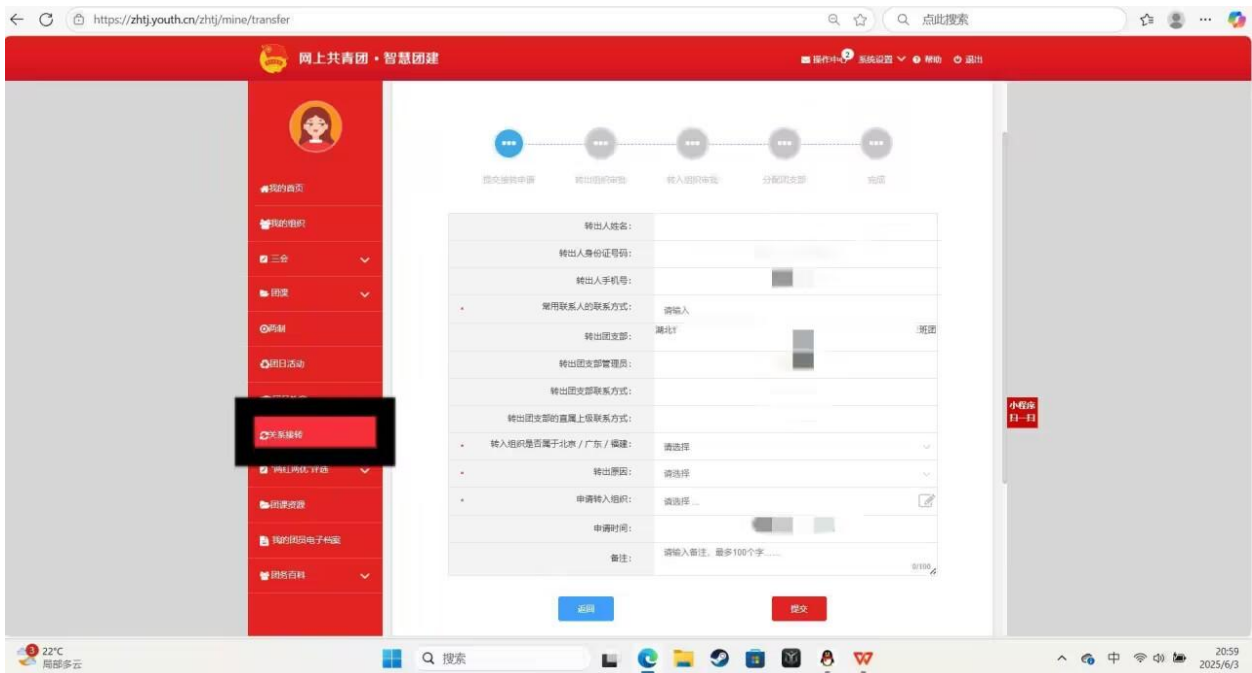

附件一

智慧团建新生转入电脑端操作流程

1.登录网站：网上共青团·智慧团建 <https://zhtj.youth.cn/zhtj/>

智慧团建账号为团员本人身份证号，初始密码为身份证后八位。

注：若曾有改动或忘记密码，则需联系原学校，提供重置验证码，更改密码，如下图所示：

2.登录后进入我的首页，在左侧下拉栏中点击“关系接转”（位置如图所示），进入关系转接页面。

3.输入常用联系人的联系方式(必须是能联系到团员本人的联系方式)后,在“转入组织是否属于北京/广东/福建”一栏中,选择“否”,在“转出原因”一栏中,选择“升学”。